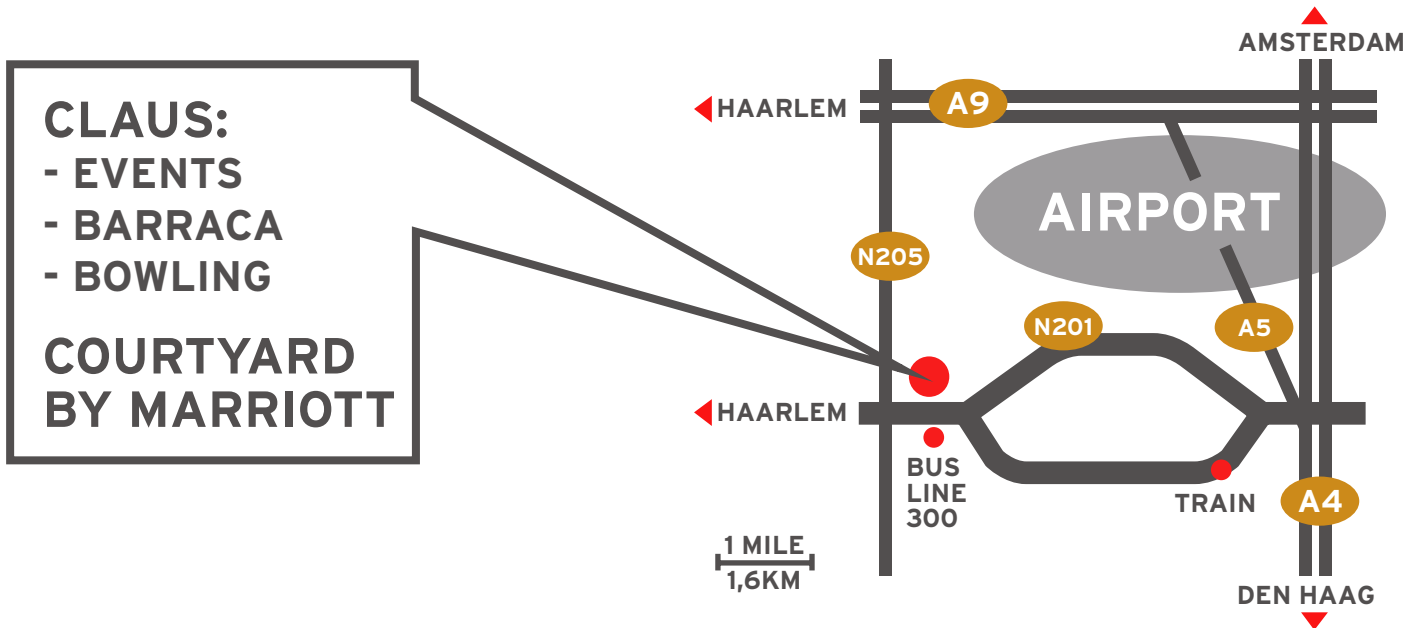

COURTYARD®

BY MARRIOTT

AMSTERDAM AIRPORT

ROUTE BESCHRIJVING | ROUTE DESCRIPTION

VANAF DE A4 (AMSTERDAM / DEN HAAG)

- afslag 3 Hoofddorp N201
- volg N201 richting Hoofddorp / Heemstede / Haarlem
- afslag Haarlemmermeerse Bos
- volg borden Claus / Courtyard

VANAF HAARLEM / HEEMSTEDE

- richting Hoofddorp
- volg N201 richting Hoofddorp
- afslag Haarlemmermeerse Bos
- volg borden Claus / Courtyard

BUSVERBINDING

Vanaf Schiphol Airport of Hoofddorp station:

- Buslijn 300 richting 'Haarlem Station'
- Bij halte 'Overbos Noord' uitstappen
- Loop door de tunnel, ga naar links en loop 300 meter (5 min.)

Vanaf Haarlem:

- Buslijn 300 richting 'Amsterdam Bijlmer Arena'
- of buslijn 340 richting 'Uithoorn Busstation'
- Bij halte 'Overbos Noord' uitstappen
- Loop door de tunnel, ga naar links en loop 300 meter (5 min.)
- Buslijn 300 vertrekt overdag 8 keer per uur, 's nachts (N30) 1 keer per uur

FROM THE A4 (AMSTERDAM / DEN HAAG)

- exit 3 Hoofddorp N201
- follow N201 direction Hoofddorp / Heemstede / Haarlem
- exit Haarlemmermeerse Bos
- follow the signs Claus / Courtyard

FROM HAARLEM / HEEMSTEDE